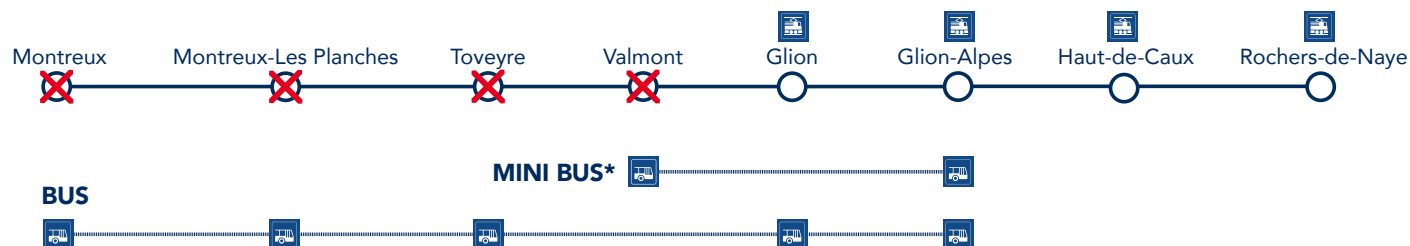

## INTERRUPTION DE TRAFIC

## LIGNE MONTREUX – ROCHERS-DE-NAYE

### ► TRONÇON CONCERNÉ

Montreux – Glion

\*Horaires mini bus au dos

### ► SUBSTITUTION

- Les trains entre Montreux – Glion-Alpes sont remplacés par des bus selon l'**horaire habituel**.
- Un mini bus est prévu depuis Glion-Alpes pour la Clinique Valmont.